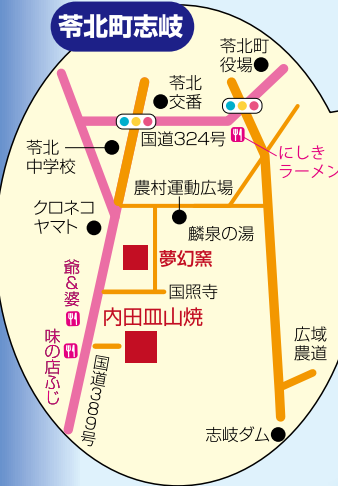

お問い合わせはこちらまで

苓北町役場商工観光課 ☎0969-35-3332  
天草市役所産業政策課 ☎0969-32-6786

**雲舟窯 (うんしゅうがま)**  
 苓北町富岡2829 TEL.0969-35-0945  
 ●作品展示販売、植木販売

**夢幻窯 (むげんがま)**  
 苓北町白木尾588-1 TEL.080-1703-6886  
 ●作品展示販売、鉢花

**内田皿山焼 (うちださらやまき)**  
 苓北町内田554-1 TEL.0969-35-0222  
 ●作品展示即売、掘り出し物コーナー

**天竺窯 (てんじくがま)**  
 苓北町都呂々々6121 TEL.0969-36-0860  
 ●作品展示販売

**工房風 (こうぼうがぜ)**  
 苓北町志岐2915 TEL.0969-35-2041  
 ●作品展示販売、地元農産物販売

**天草唐津十朗窯 (あまくさからつじゅうろうがま)**  
 天草町下田南426-2 TEL.0969-42-3143  
 ●西海岸の眺めと新作展示販売